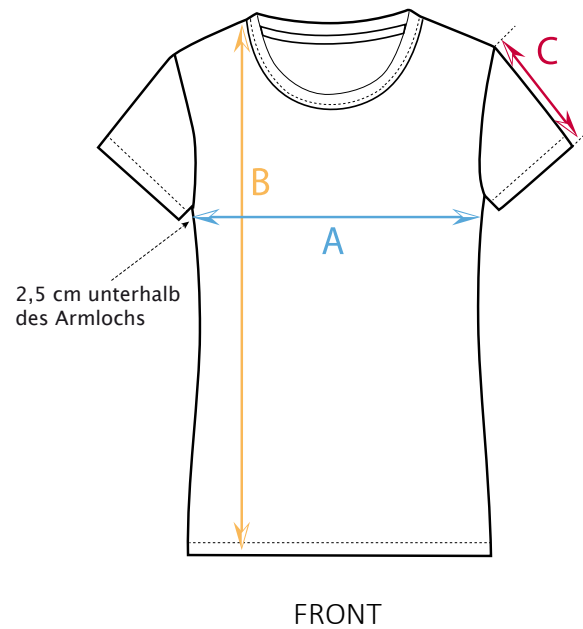

Maßtabelle T-Shirt Damen

NORMALE PASSFORM

GRÖSSEN	XS	S	M	L	XL	2XL	3XL	4XL
A ½ Brustweite	42	45	48	51	54	57	60	-
B Gesamtlänge	62	64	66	68	69	69	69	-
C Armlänge	15	15	16	16	17	17	17,5	-

Alle Maße +/- 1,5 cm