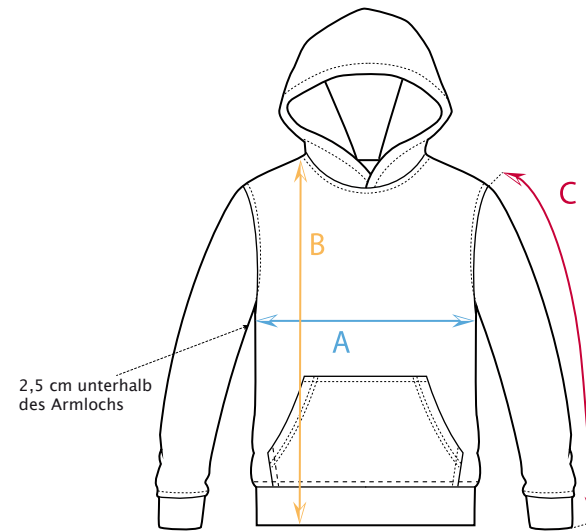

Maßtabelle Hoodie Kinder

NORMALE PASSFORM

FRONT

| GRÖSSEN | 98 104 3 4 J | 110 116 5 6 J | 122 128 7 8 J | 134 146 9 11 J | 152 164 12 14 J |
|---------|-----------------|------------------|------------------|-------------------|--------------------|
|---------|-----------------|------------------|------------------|-------------------|--------------------|

| | | | | | |
|----------------|------|----|------|------|------|
| A ½ Brustweite | 35 | 37 | 39 | 43 | 46 |
| B Gesamtlänge | 42 | 46 | 51,5 | 57,5 | 62,5 |
| C Armlänge | 36,5 | 42 | 48 | 54 | 59 |

Alle Maße +/- 1,5 cm