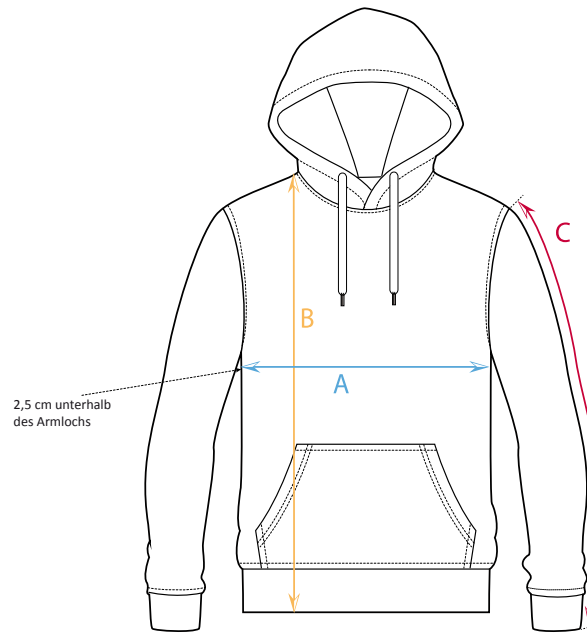

Maßtabelle Hoodie Herren
NORMALE PASSFORM

FRONT

GRÖSSEN	XS	S	M	L	XL	2XL	3XL	4XL
A ½ Brustweite	-	51,5	54	57	60	63	-	-
B Gesamtlänge	-	68	72	74	76	78	-	-
C Armlänge	-	64	65,5	67	68,5	70	-	-

Alle Maße +/- 1,5 cm