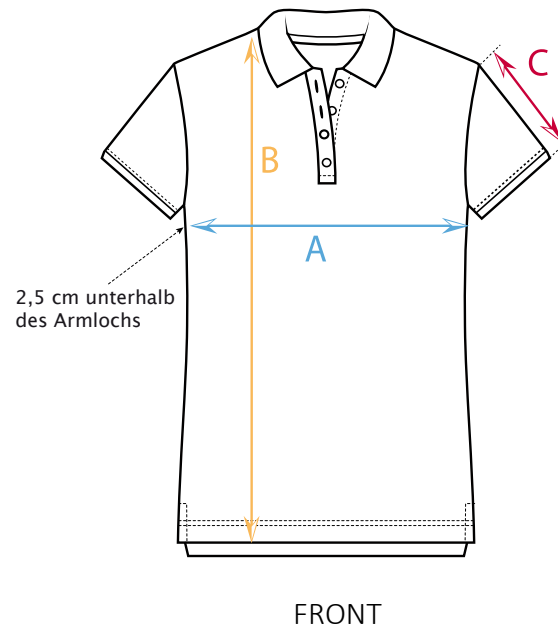

Maßtabelle Polo-Shirt Damen
NORMALE PASSFORM

GRÖSSEN	XS	S	M	L	XL	2XL	3XL	4XL
A ½ Brustweite	-	44	47	50	53	54	-	-
B Gesamtlänge	-	64	66	68	70	72	-	-
C Armlänge	-	15	16	16	17	18	-	-

Alle Maße +/- 1,5 cm