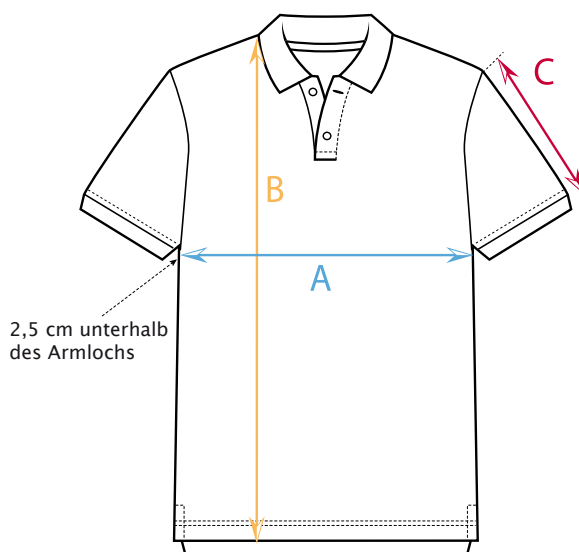

Maßtabelle Polo-Shirt Herren

NORMALE PASSFORM

FRONT

GRÖSSEN	XS	S	M	L	XL	2XL	3XL	4XL
A ½ Brustweite	-	50	54	57	60	63	65	67
B Gesamtlänge	-	74	75	75	79	79	84	84
C Armlänge	-	18	19	20	21	22	23	24

Alle Maße +/- 1,5 cm