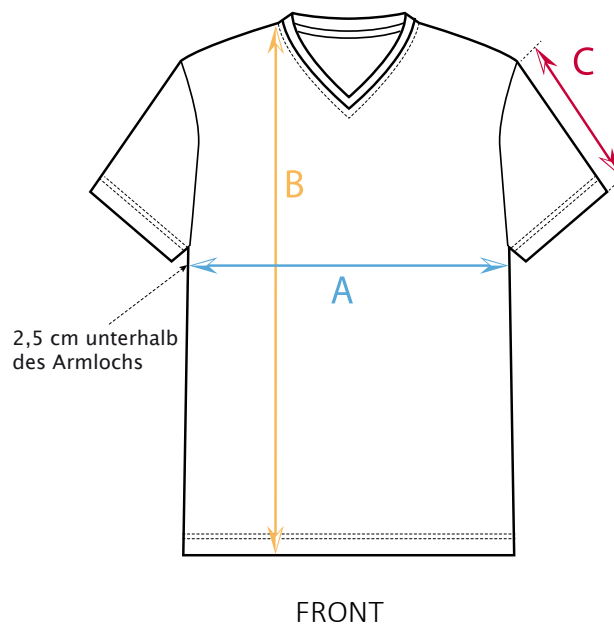

Maßtabelle T-Shirt Herren

NORMALE PASSFORM

GRÖSSEN	XS	S	M	L	XL	2XL	3XL	4XL
A ½ Brustweite	-	49,5	52,5	55,5	58,5	61,5	-	-
B Gesamtlänge	-	70	72	74	76	78	-	-
C Armlänge	-	20	20	21	21	22	-	-

Alle Maße +/- 1,5 cm