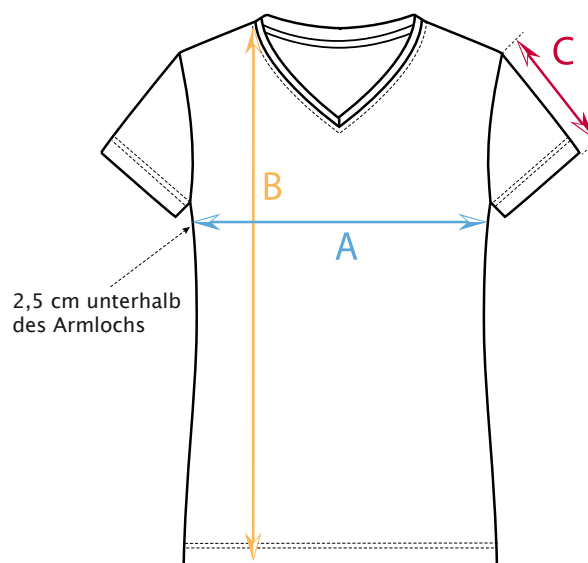

Maßtabelle T-Shirt Damen

NORMALE PASSFORM

FRONT

GRÖSSEN	XS	S	M	L	XL	2XL	3XL	4XL
A ½ Brustweite	42	44,5	47,5	50,5	53,5	56,5	-	-
B Gesamtlänge	62	64	66	68	69	69	-	-
C Armlänge	15	15	16	16	17	18	-	-

Alle Maße +/- 1,5 cm