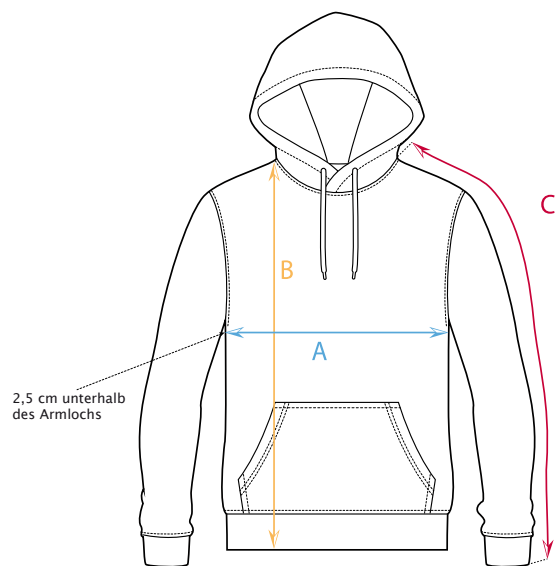

Maßtabelle HOODIE Damen

NORMALE PASSFORM

FRONT

GRÖSSEN	XS	S	M	L	XL	2XL	3XL	4XL
A ½ Brustweite	43	46	49	52	55	58	61	-
B Gesamtlänge	61	63	65	67	69	71	73	-
C Armlänge	60	61,5	63	64,5	66	67,5	69	-

Alle Maße +/- 1,5 cm