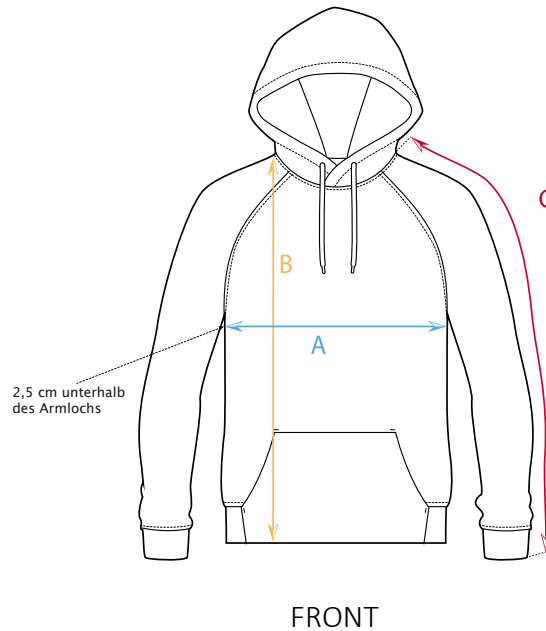

Maßtabelle HOODIE Leisure Damen
NORMALE PASSFORM

GRÖSSEN	XS	S	M	L	XL	2XL	3XL	4XL
A ½ Brustweite	-	48	52	54	57	60	-	-
B Gesamtlänge	-	63	64	64	65	65	-	-
C Armlänge	-	68	70	72	73,5	75	-	-

Alle Maße +/- 1,5 cm