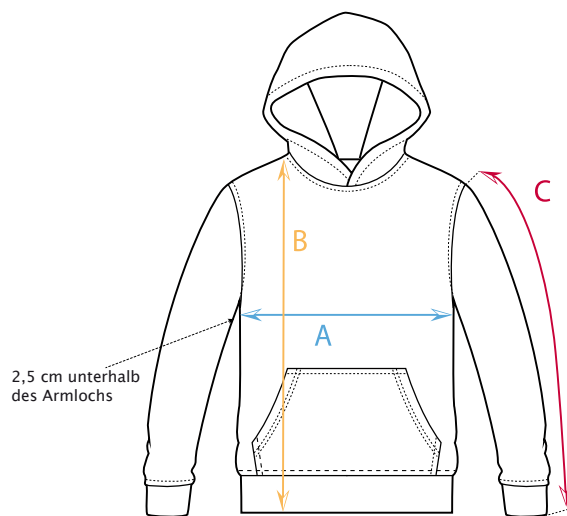

Maßtabelle HOODIE Kinder

NORMALE PASSFORM

FRONT

GRÖSSEN	98 104 3 4 J	110 116 5 6 J	122 128 7 8 J	134 140 9 11 J	146 152 12 14 J	158 164 14+
---------	-----------------	------------------	------------------	-------------------	--------------------	----------------

A ½ Brustweite	37	39	41	43	46	49
B Gesamtlänge	44,5	47,5	50,5	53,5	57	60,5
C Armlänge	38	41	44	48	53	58

Alle Maße +/- 1,5 cm