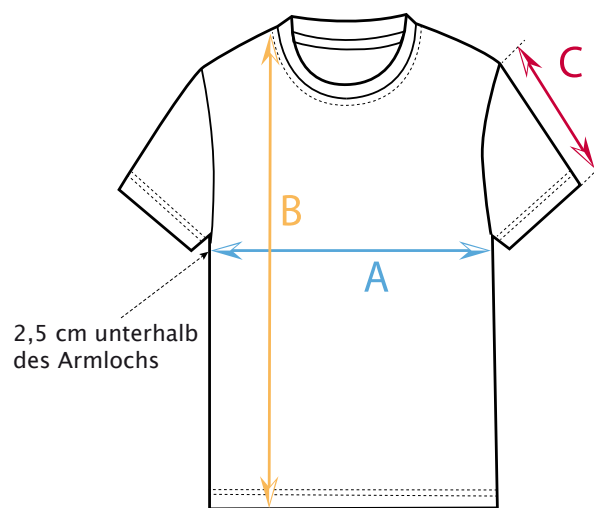

Maßtabelle T-Shirt Kinder

NORMALE PASSFORM

FRONT

GRÖSSEN	92 98 2 3 J	104 110 4 5 J	116 122 6 7 J	128 134 8 9 J	140 152 10 12 J	158 164 12+
---------	----------------	------------------	------------------	------------------	--------------------	----------------

A ½ Brustweite	33	35	37	39	42	46
B Gesamtlänge	42	45	48	52	56	60
C Armlänge	13	14	15	17	18,5	20,5

Alle Maße +/- 1,5 cm