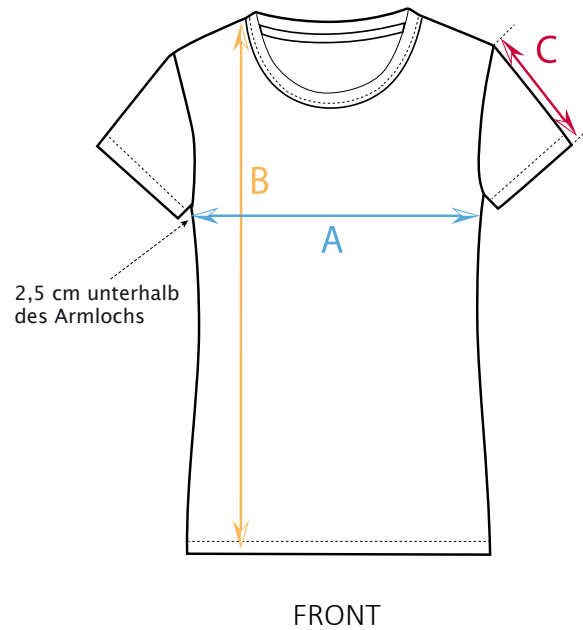

Maßtabelle T-Shirt Damen  
NORMALE PASSFORM

GRÖSSEN	XS	S	M	L	XL	2XL	3XL	4XL
A ½ Brustweite	42	44,5	47,5	50,5	53,5	56,5	-	-
B Gesamtlänge	62	64	66	68	69	69	-	-
C Armlänge	16	16	17	17	18	18	-	-

Alle Maße +/- 1,5 cm