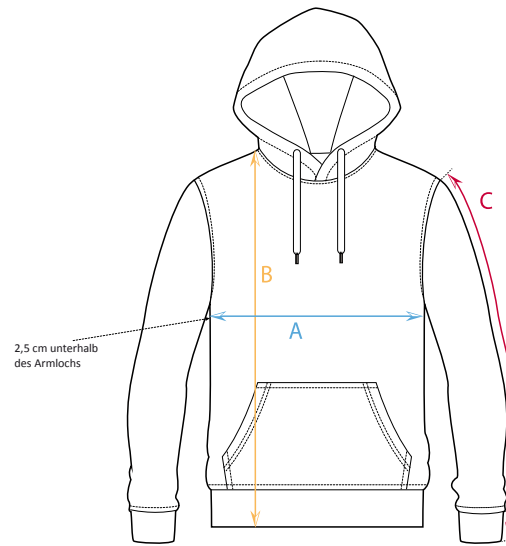

Maßtabelle HOODIE Herren
NORMALE PASSFORM

FRONT

GRÖSSEN	XS	S	M	L	XL	2XL	3XL	4XL
---------	----	---	---	---	----	-----	-----	-----

A ½ Brustweite	49	52	55	58	61	64	67	-
B Gesamtlänge	67	69	71	73	75	77	79	-
C Armlänge	65	66,5	68	69,5	71	72,5	74	-

Alle Maße +/- 1,5 cm