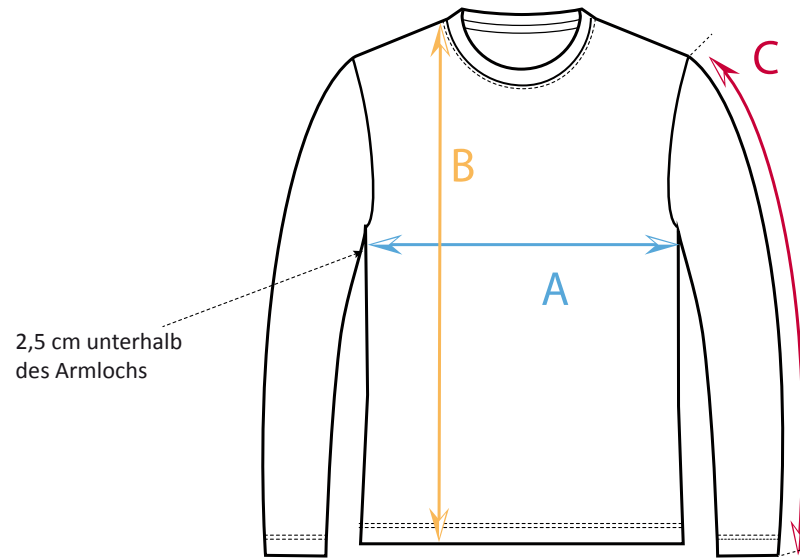

Maßtabelle T-Shirt Herren, Lang Arm

NORMALE PASSFORM

FRONT

GRÖSSEN	XS	S	M	L	XL	2XL	3XL	4XL
---------	----	---	---	---	----	-----	-----	-----

A ½ Brustweite	-	49	52	55	58	61	64	-
B Gesamtlänge	-	70	72	74	76	78	80	-
C Armlänge	-	64.	65.	66	67	68	69	-

Alle Maße +/- 1,5 cm