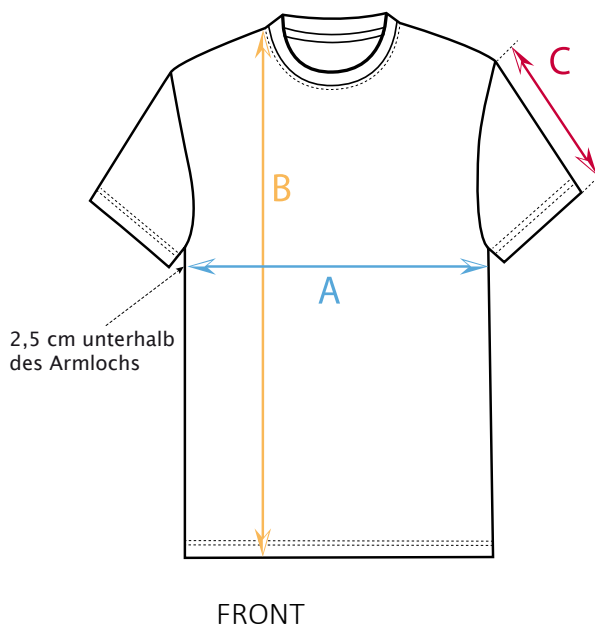

Maßtabelle T-Shirt Herren

NORMALE PASSFORM

GRÖSSEN	XS	S	M	L	XL	2XL	3XL	4XL
A ½ Brustweite	46	49	52	55	58	61	64	69
B Gesamtlänge	66	69	72	74	76	78	80	82
C Armlänge	19,5	20,5	21,5	22,5	22,5	23,5	24,5	24,5

Alle Maße +/- 1,5 cm