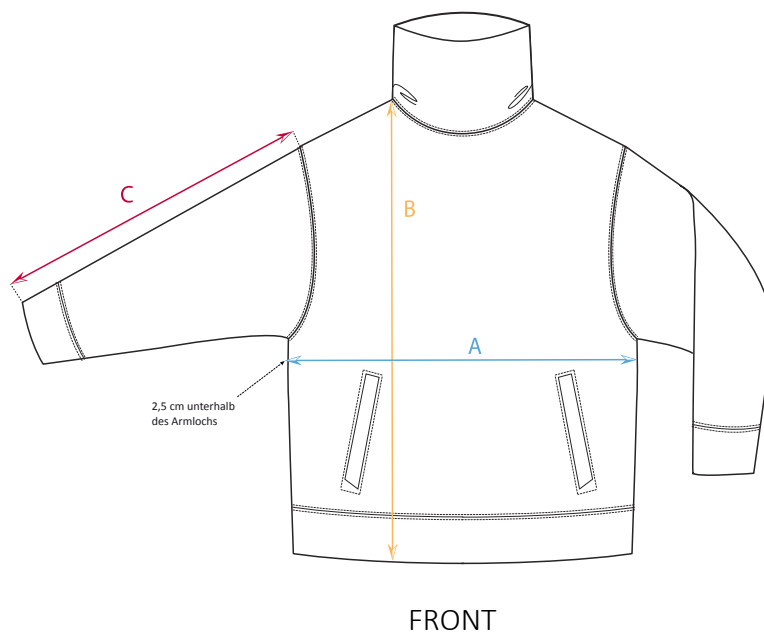

## Maßtabelle Stehkragen Sweatshirt

OVERSIZED

GRÖSSEN	XS	S	M	L	XL	2XL	3XL	4XL
A ½ Brustweite	60,5	63	65,5	68,5	71,5	74,5	-	-
B Gesamtlänge	61	64	70	72	74	76	-	-
C Armlänge	55,5	58	59,5	61	62,5	64	-	-

Alle Maße +/- 1,5 cm