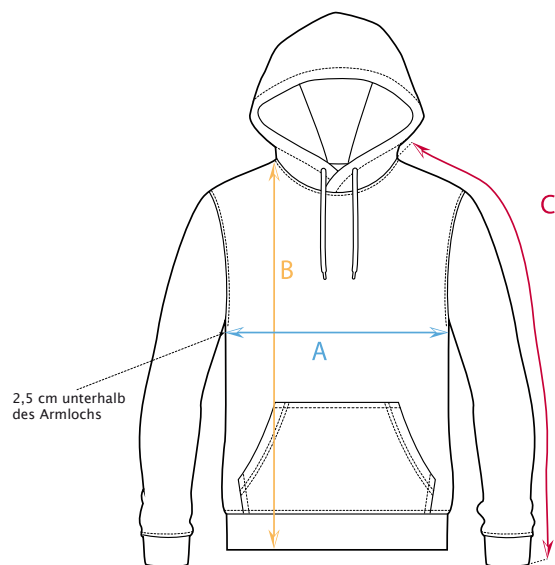

Maßtabelle HOODIE Damen

NORMALE PASSFORM

FRONT

GRÖSSEN	XS	S	M	L	XL	2XL	3XL	4XL
A ½ Brustweite	43	46	49	52	55	58	61	-
B Gesamtlänge	61	63	65	67	69	71	73	-
C Armlänge	60	61,5	63	64,5	66	67,5	69	-

Alle Maße +/- 1,5 cm