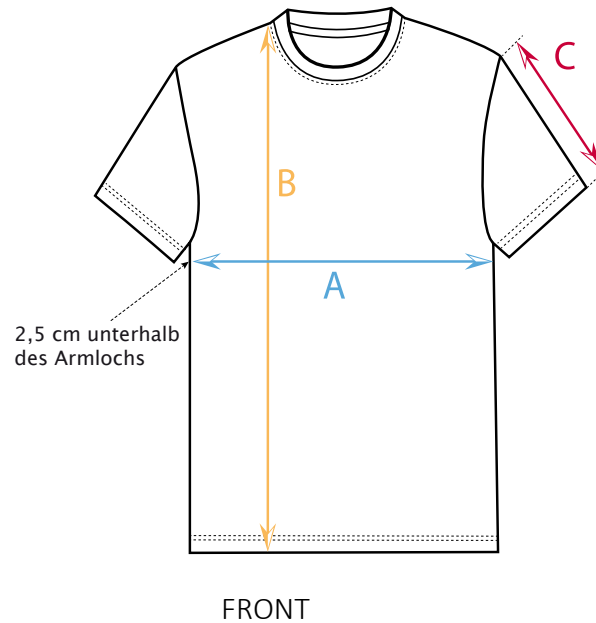

Maßtabelle T-Shirt Herren
NORMALE PASSFORM

GRÖSSEN	XS	S	M	L	XL	2XL	3XL	4XL
A ½ Brustweite	-	48	52	56	60	64	67	70
B Gesamtlänge	-	70	73	76	79	82	85	86
C Armlänge	-	19	20	21	22,5	24	25	25,5

Alle Maße +/- 1,5 cm