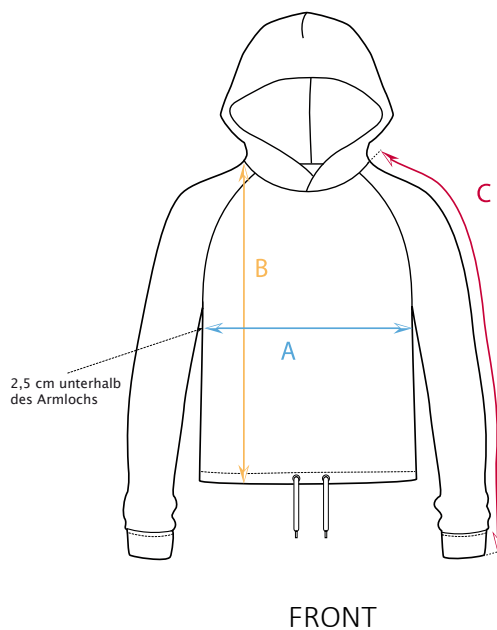

Maßtabelle Short HOODIE Damen

NORMALE PASSFORM

GRÖSSEN	XS	S	M	L	XL	2XL	3XL	4XL
A ½ Brustweite	50,5	53	56	59	62	-	-	-
B Gesamtlänge	55	57	59	61	62	-	-	-
C Armlänge	67,8	69	70,5	71,8	73	-	-	-

Alle Maße +/- 1,5 cm