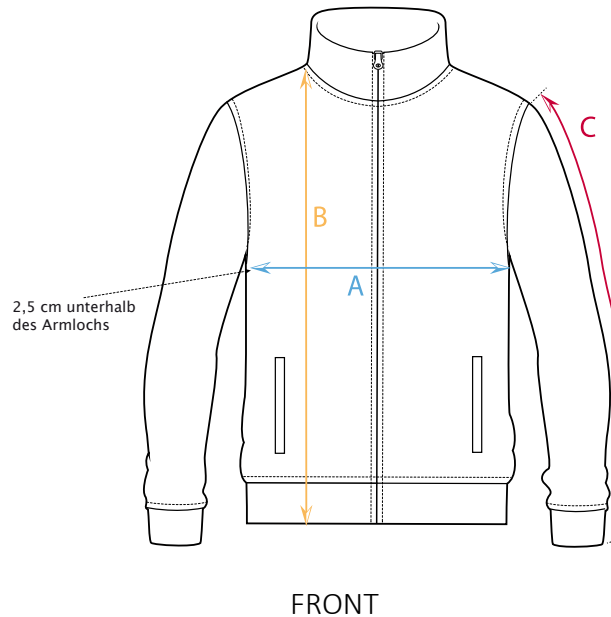

Maßtabelle Zip JACKET Herren
NORMALE PASSFORM

GRÖSSEN	XS	S	M	L	XL	2XL	3XL	4XL
A ½ Brustweite	49	52	55	58	61	64	67	-
B Gesamtlänge	67	69	71	73	75	77	79	-
C Armlänge	65	66,5	68	69,5	71	72,5	74	-

Alle Maße +/- 1,5 cm