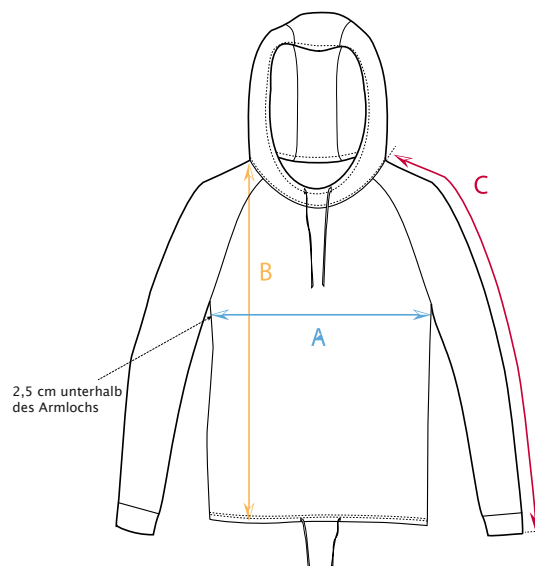

Maßtabelle T-Shirt Hoodie Damen

LÄSSIGE PASSFORM

FRONT

GRÖSSEN	XS	S	M	L	XL	2XL	3XL	4XL
A ½ Brustweite	-	51	55	59	62	-	-	-
B Gesamtlänge	-	64	66	68	70	-	-	-
C Armlänge	-	64	66	68	70	-	-	-

Alle Maße +/- 1,5 cm