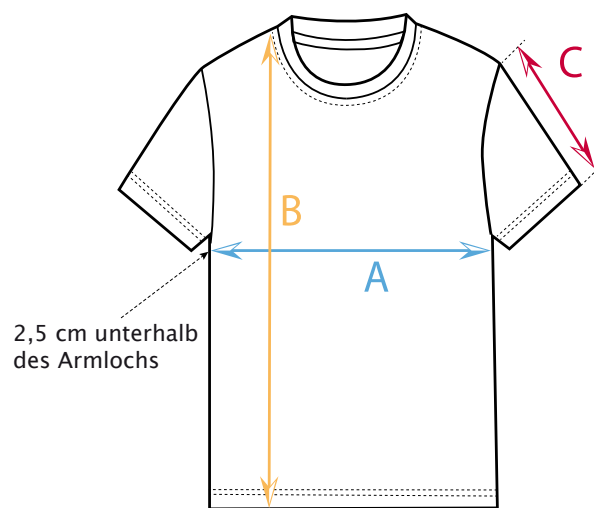

Maßtabelle T-Shirt Kinder

NORMALE PASSFORM

FRONT

GRÖSSEN	98 104 3 4 J	110 116 5 6 J	122 128 7 8 J	134 146 9 11 J	152 164 12 14 J
---------	-----------------	------------------	------------------	-------------------	--------------------

A ½ Brustweite	33	35	37	41	44
B Gesamtlänge	42	46	51,5	57,5	62,5
C Armlänge	11,5	12,5	14,5	16,5	18,5

Alle Maße +/- 1,5 cm