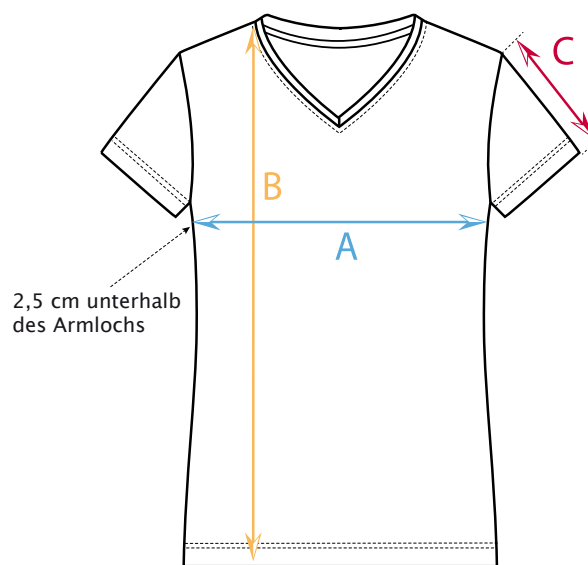

## Maßtabelle T-Shirt Damen

NORMALE PASSFORM

FRONT

| GRÖSSEN        | XS | S    | M    | L    | XL   | 2XL | 3XL  | 4XL |
|----------------|----|------|------|------|------|-----|------|-----|
| A ½ Brustweite | 42 | 44,5 | 47,5 | 50,5 | 53,5 | 57  | 60,5 | -   |
| B Gesamtlänge  | 61 | 62   | 63   | 67   | 69   | 71  | 73   | -   |
| C Armlänge     | 12 | 13   | 14   | 16   | 17   | 18  | 19   | -   |

Alle Maße +/- 1,5 cm